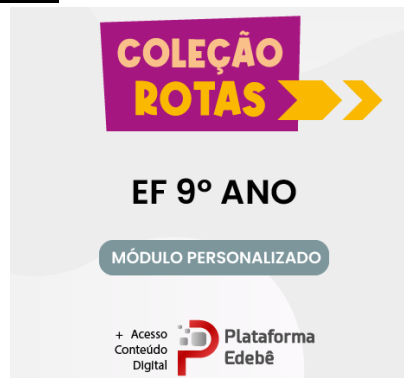

LISTA DE MATERIAL 2025 9º ANO DO ENSINO FUNDAMENTAL II

Início das Aulas: 04/02/2025

MATERIAL DIDÁTICO EDITORA EDEBÊ

Para o 9º ano do Ensino Fundamental, o material a ser adquirido é: **COLEÇÃO ROTAS - MÓDULO BÁSICO**, (Ciências, Ensino Religioso, Geografia, História, Língua Portuguesa, Matemática e Espanhol, **IMPRESSO e DIGITAL**).

05 Cadernos de Atividades, (Ciências, Geografia, História, Língua Portuguesa, Matemática).

Plataforma TRIEduc (avaliação adaptativa)

Plataforma Edebê (conteúdos, gabaritos, tarefas interativas, relatórios de acompanhamento de aprendizagem e outros recursos)

IMPORTANTE: O módulo indicado nesta lista foi escolhido pela escola e contém todos os produtos que precisamos para desenvolver o nosso plano de ensino. Sendo assim, haverá somente esta opção na vitrine da loja da escola.

As compras serão realizadas por meio da loja virtual da escola (loja.edebe.com.br/000080INSGRO).

Link com o passo a passo de como realizar a compra:

<https://www.edebe.com.br/paginafamilia2025>

A entrega do material impresso acontecerá na escola a partir do dia **03 de fevereiro de 2025** de segunda-feira à sexta-feira.

Seguem os horários:

Manhã: 8h às 12h Tarde: 13h30min às 16h